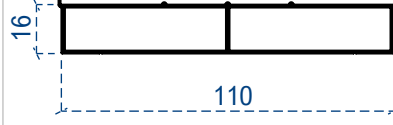

ANKA221 3'lü köşe yapıştırma

5'li Yan kasa profili

EGE102 0,77 kg/m