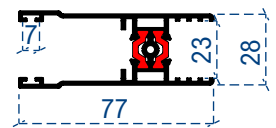

Düz Bitim profil

AYS117 1,15 kg/m