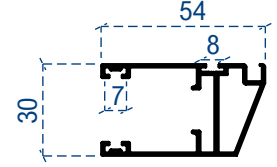

Tek taraflı kol (ispanyolet)

ANKA129 1,1 kg/m

Düz kol (ispanyolet)

ANKA132 0,82 kg/m

8mm kanat profili

ANKA127 1,1 kg/m

8mm düşürme çitası

ANKA115 0,26 kg/m