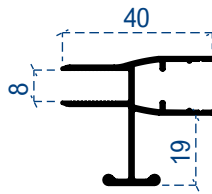

8mm Tek taraflı kol

EGE112 0,53 kg/m