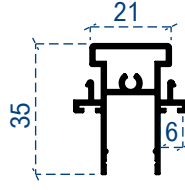

AYS114 1,5 kg/m

Tek taraflı kol profili

AYS119 1,35 kg/m

Düz Bitim profil

AYS117 1,15 kg/m

Ara çita

AYS116 0,48 kg/m

Orta birleşim adaptör