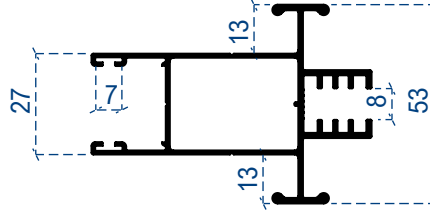

8mm Ara fitil

EGE111 0,21 kg/m

8mm Tek taraflı kol

EGE112 0,53 kg/m

8mm çift taraflı kol

EGE113 0,7 kg/m

Kapama çitası

EGE123 0,11 kg/m