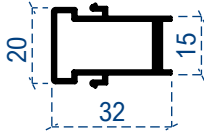

ortabirleşim adaptör

ANKA114 0,43 kg/m