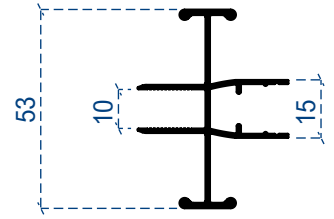

10mm Çift taraflı kol