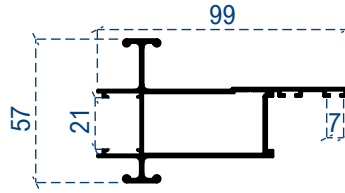

90° Köşe birleşim

ANKA121 1,28 kg/m