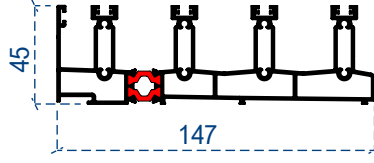

L400 48X550 Kıl fitil

4'lü kasa profili

AYS101 2,9 kg/m