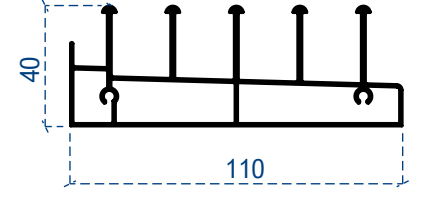

L420 4'lü köşe yapıştırma

5'li eşikli alt profili

EGE103 1,76 kg/m