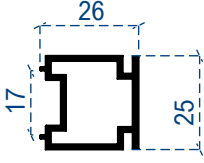

İspanyolet alt profil

AYS130 0,55 kg/m