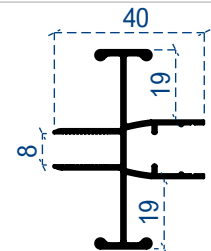

8mm çift taraflı kol

EGE113 0,7 kg/m