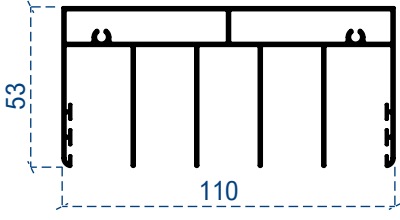

L406 67*800 Kıl fitil

5'li Üst kasa profili

EGE101 1,75 kg/m