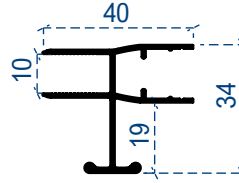

10mm Tek taraflı kol

EGE116 0,53 kg/m