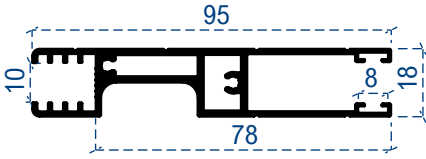

10mm Eşikli alt kanat

EGE114-1 1,28 kg/m