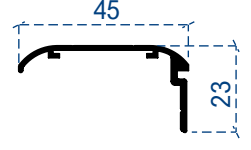

Pervaz

AYS118 0,45 kg/m