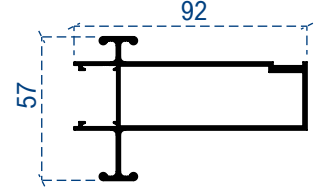

90° Köşe birleşim karşılık