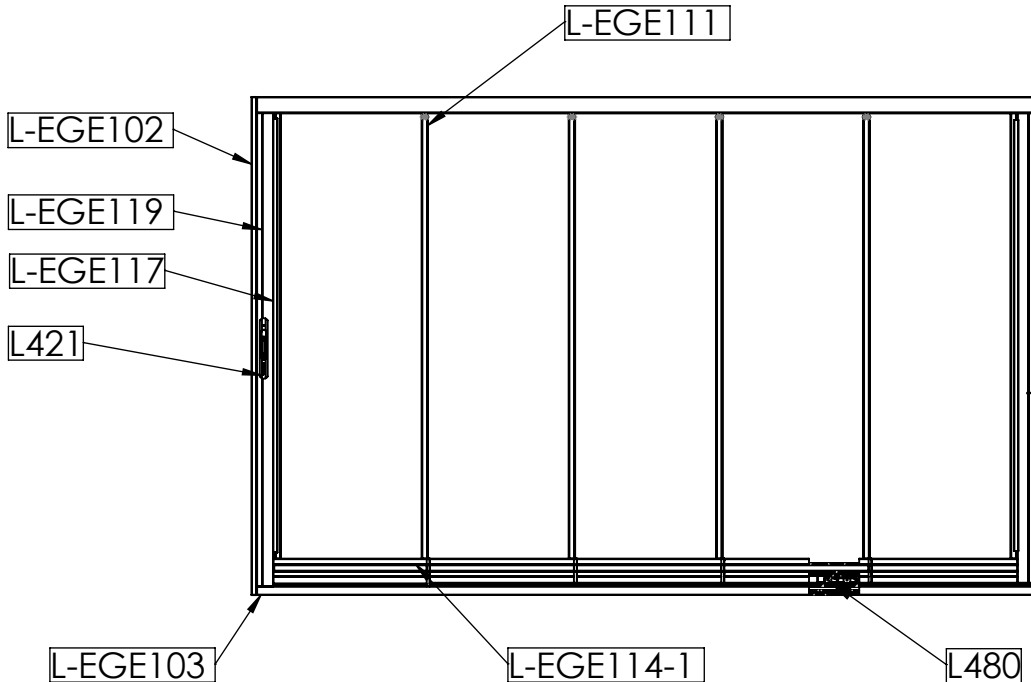

10mm Üst kanat

EGE115 0,24 kg/m

10mm ara fitil

EGE118 0,2 kg/m

10mm Tek taraflı kol

EGE116 0,53 kg/m

10mm Çift taraflı kol

EGE117 0,7 kg/m