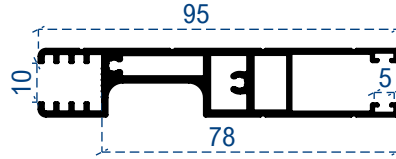

10mm Eşiksiz alt kanat

EGE114-2 1,28 kg/m

10mm Üst kanat

EGE115 0,24 kg/m

10mm ara fitil

EGE118 0,2 kg/m