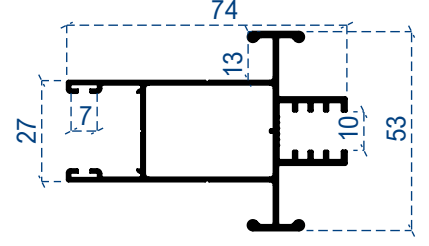

10mm Orta birleşim adaptör

EGE121 1,05 kg/m